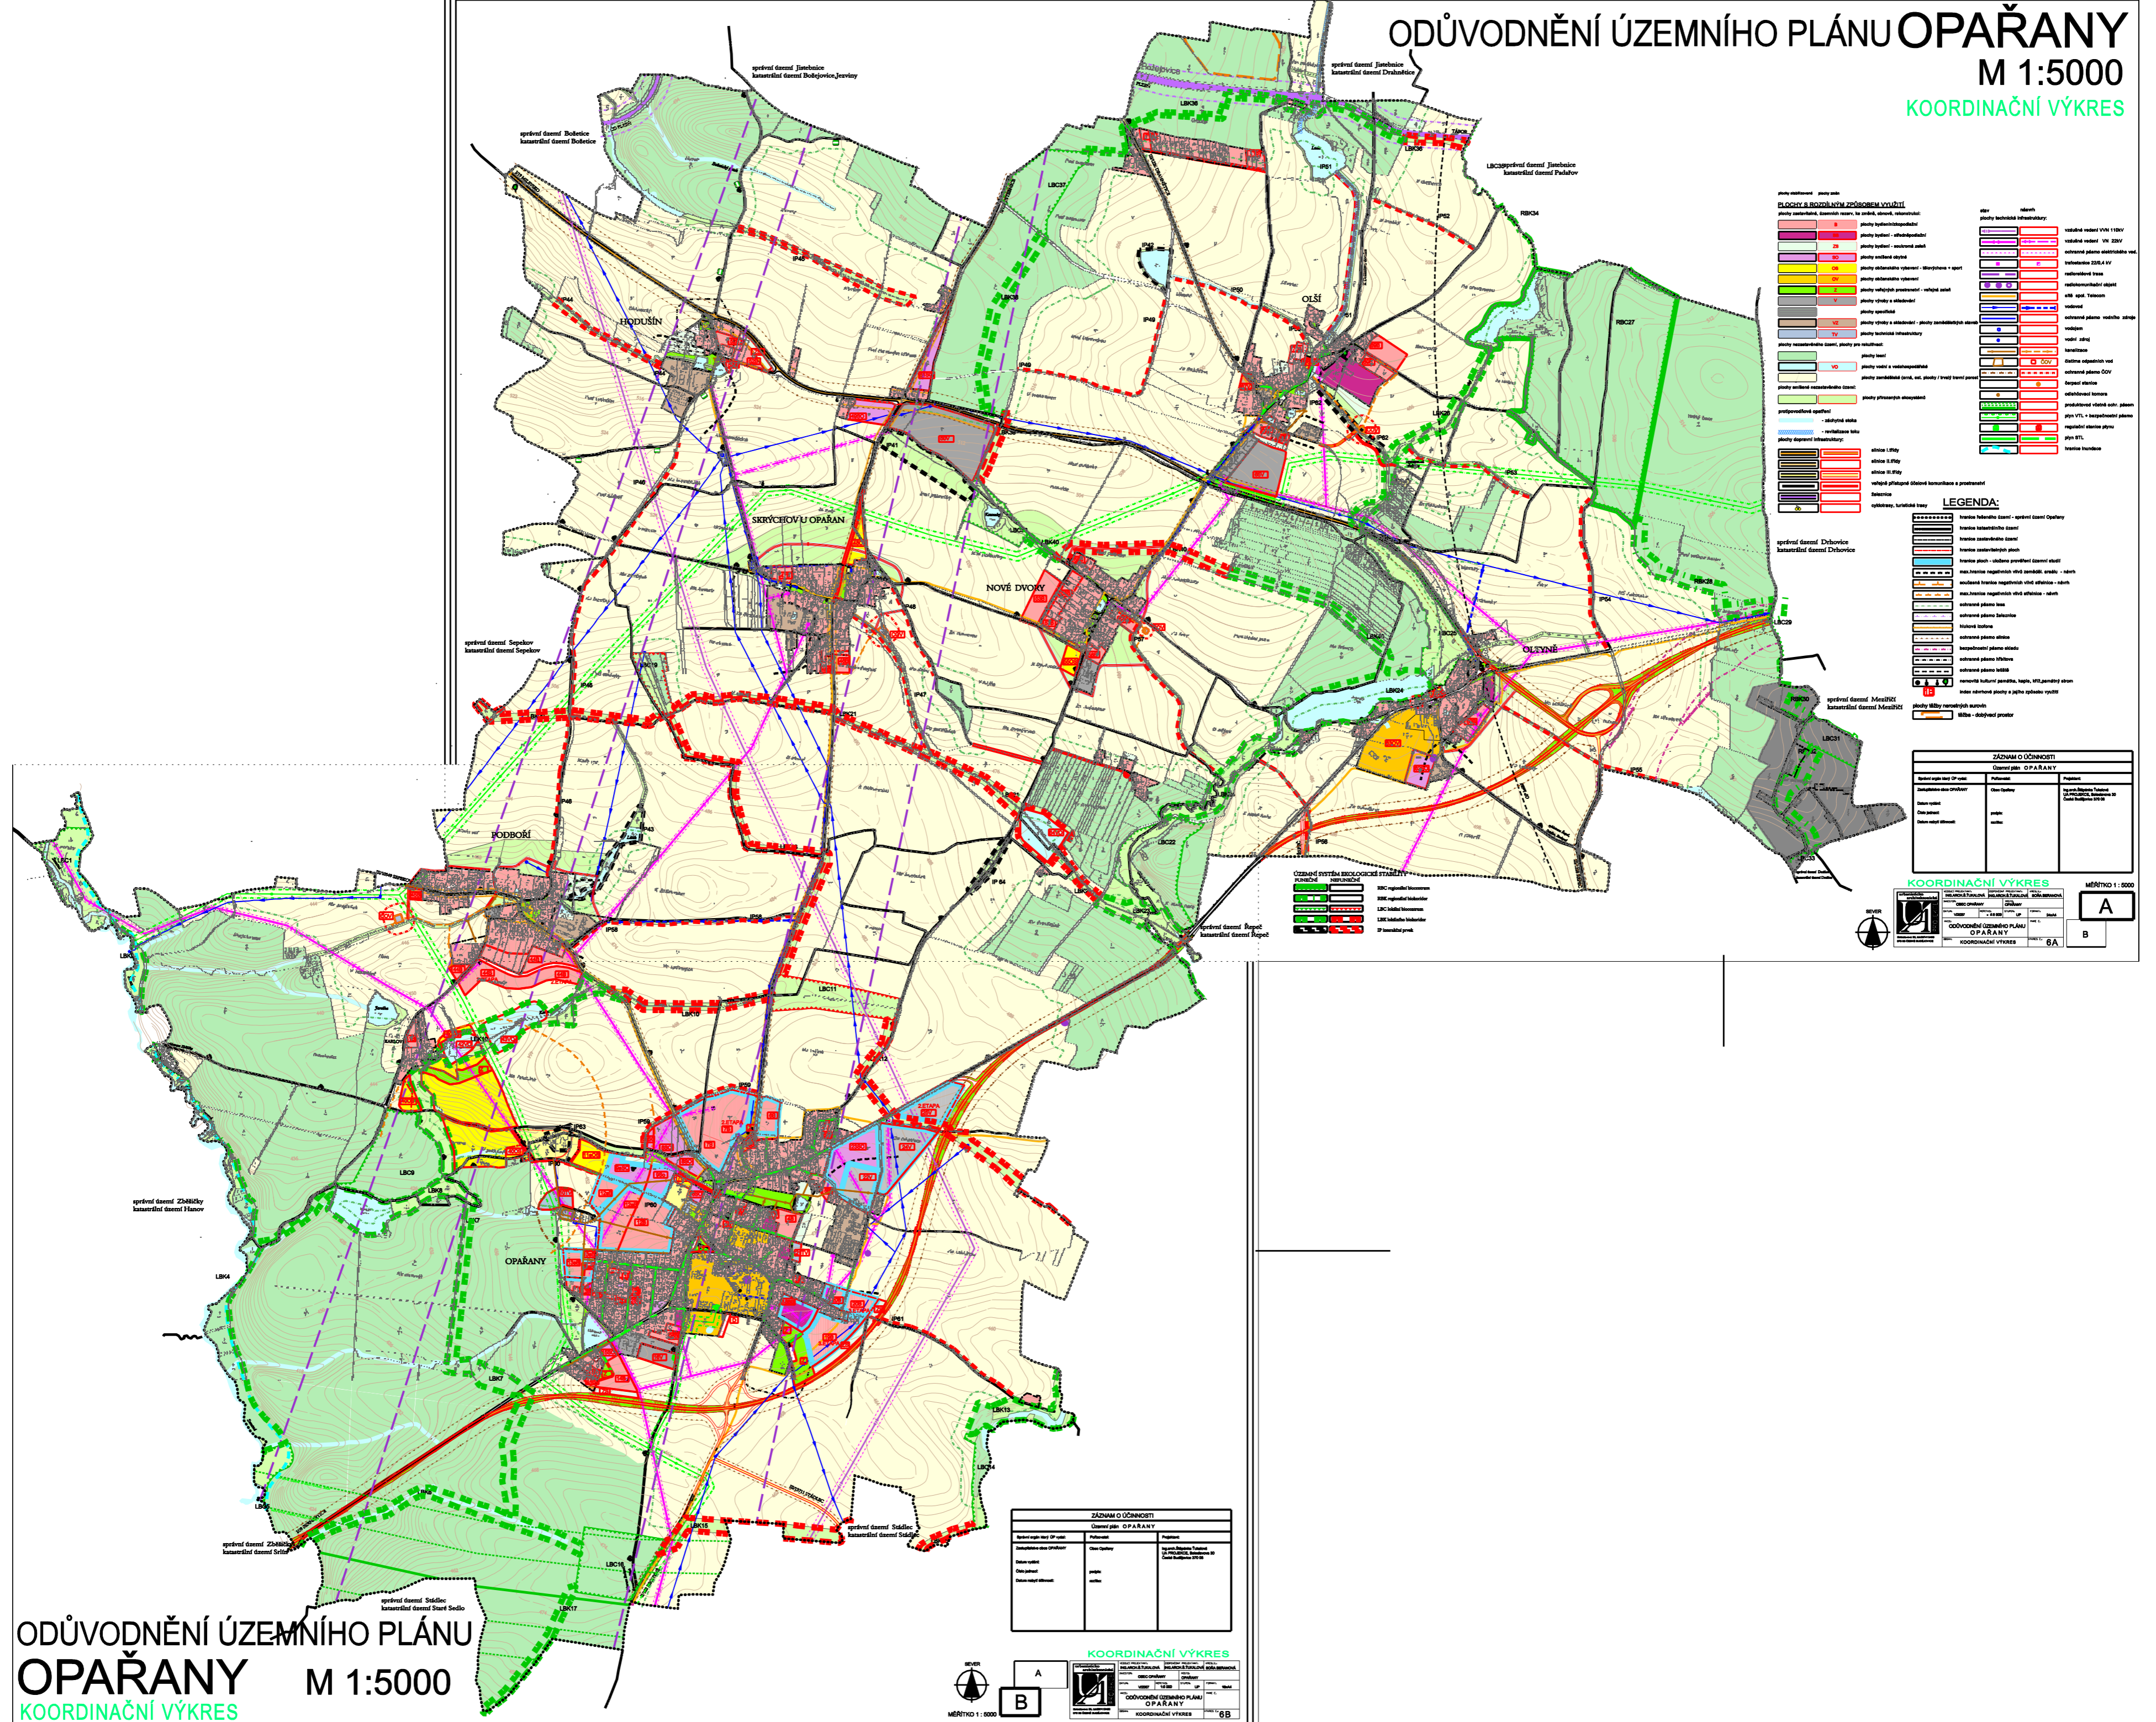

ODŮVODNĚNÍ ÚZEMNÍHO PLÁNU OPAŘANY

M 1:5000

KOORDINAČNÍ VÝKRES

PLŮČNÍ A ROZLIŠNÉ ZDROJENÉ VÝKRESY

- PLŮČNÍ ZASTAVĚNĚ, KATASTRÁLNÍ ROZLIŠNÉ, NEJLÉPŠÍ, VEŠTĚNĚ, NEKATASTRÁLNÍ**
- PLŮČNÍ ZASTAVĚNĚ**
- PLŮČNÍ ZASTAVĚNĚ - NEKATASTRÁLNÍ**
- PLŮČNÍ ZASTAVĚNĚ - NEKATASTRÁLNÍ - NEKATASTRÁLNÍ**
- PLŮČNÍ ZASTAVĚNĚ - NEKATASTRÁLNÍ - NEKATASTRÁLNÍ - NEKATASTRÁLNÍ**
- PLŮČNÍ ZASTAVĚNĚ - NEKATASTRÁLNÍ - NEKATASTRÁLNÍ - NEKATASTRÁLNÍ - NEKATASTRÁLNÍ**
- PLŮČNÍ ZASTAVĚNĚ - NEKATASTRÁLNÍ - NEKATASTRÁLNÍ - NEKATASTRÁLNÍ - NEKATASTRÁLNÍ - NEKATASTRÁLNÍ**
- PLŮČNÍ ZASTAVĚNĚ - NEKATASTRÁLNÍ - NEKATASTRÁLNÍ - NEKATASTRÁLNÍ - NEKATASTRÁLNÍ - NEKATASTRÁLNÍ - NEKATASTRÁLNÍ**

LEGENDA:

- tržnice zeleného pásu - území zeleného pásu
- tržnice zeleného pásu - území zeleného pásu
- tržnice zeleného pásu - území zeleného pásu
- tržnice zeleného pásu - území zeleného pásu
- tržnice zeleného pásu - území zeleného pásu
- tržnice zeleného pásu - území zeleného pásu
- tržnice zeleného pásu - území zeleného pásu
- tržnice zeleného pásu - území zeleného pásu
- tržnice zeleného pásu - území zeleného pásu
- tržnice zeleného pásu - území zeleného pásu

ZÁZNAM O ÚČINNOSTI Územní plán OPAŘANY

Podpis	Podpis	Podpis

MĚRÍTKO 1:5000

COORDINATE SYSTEM

GA B