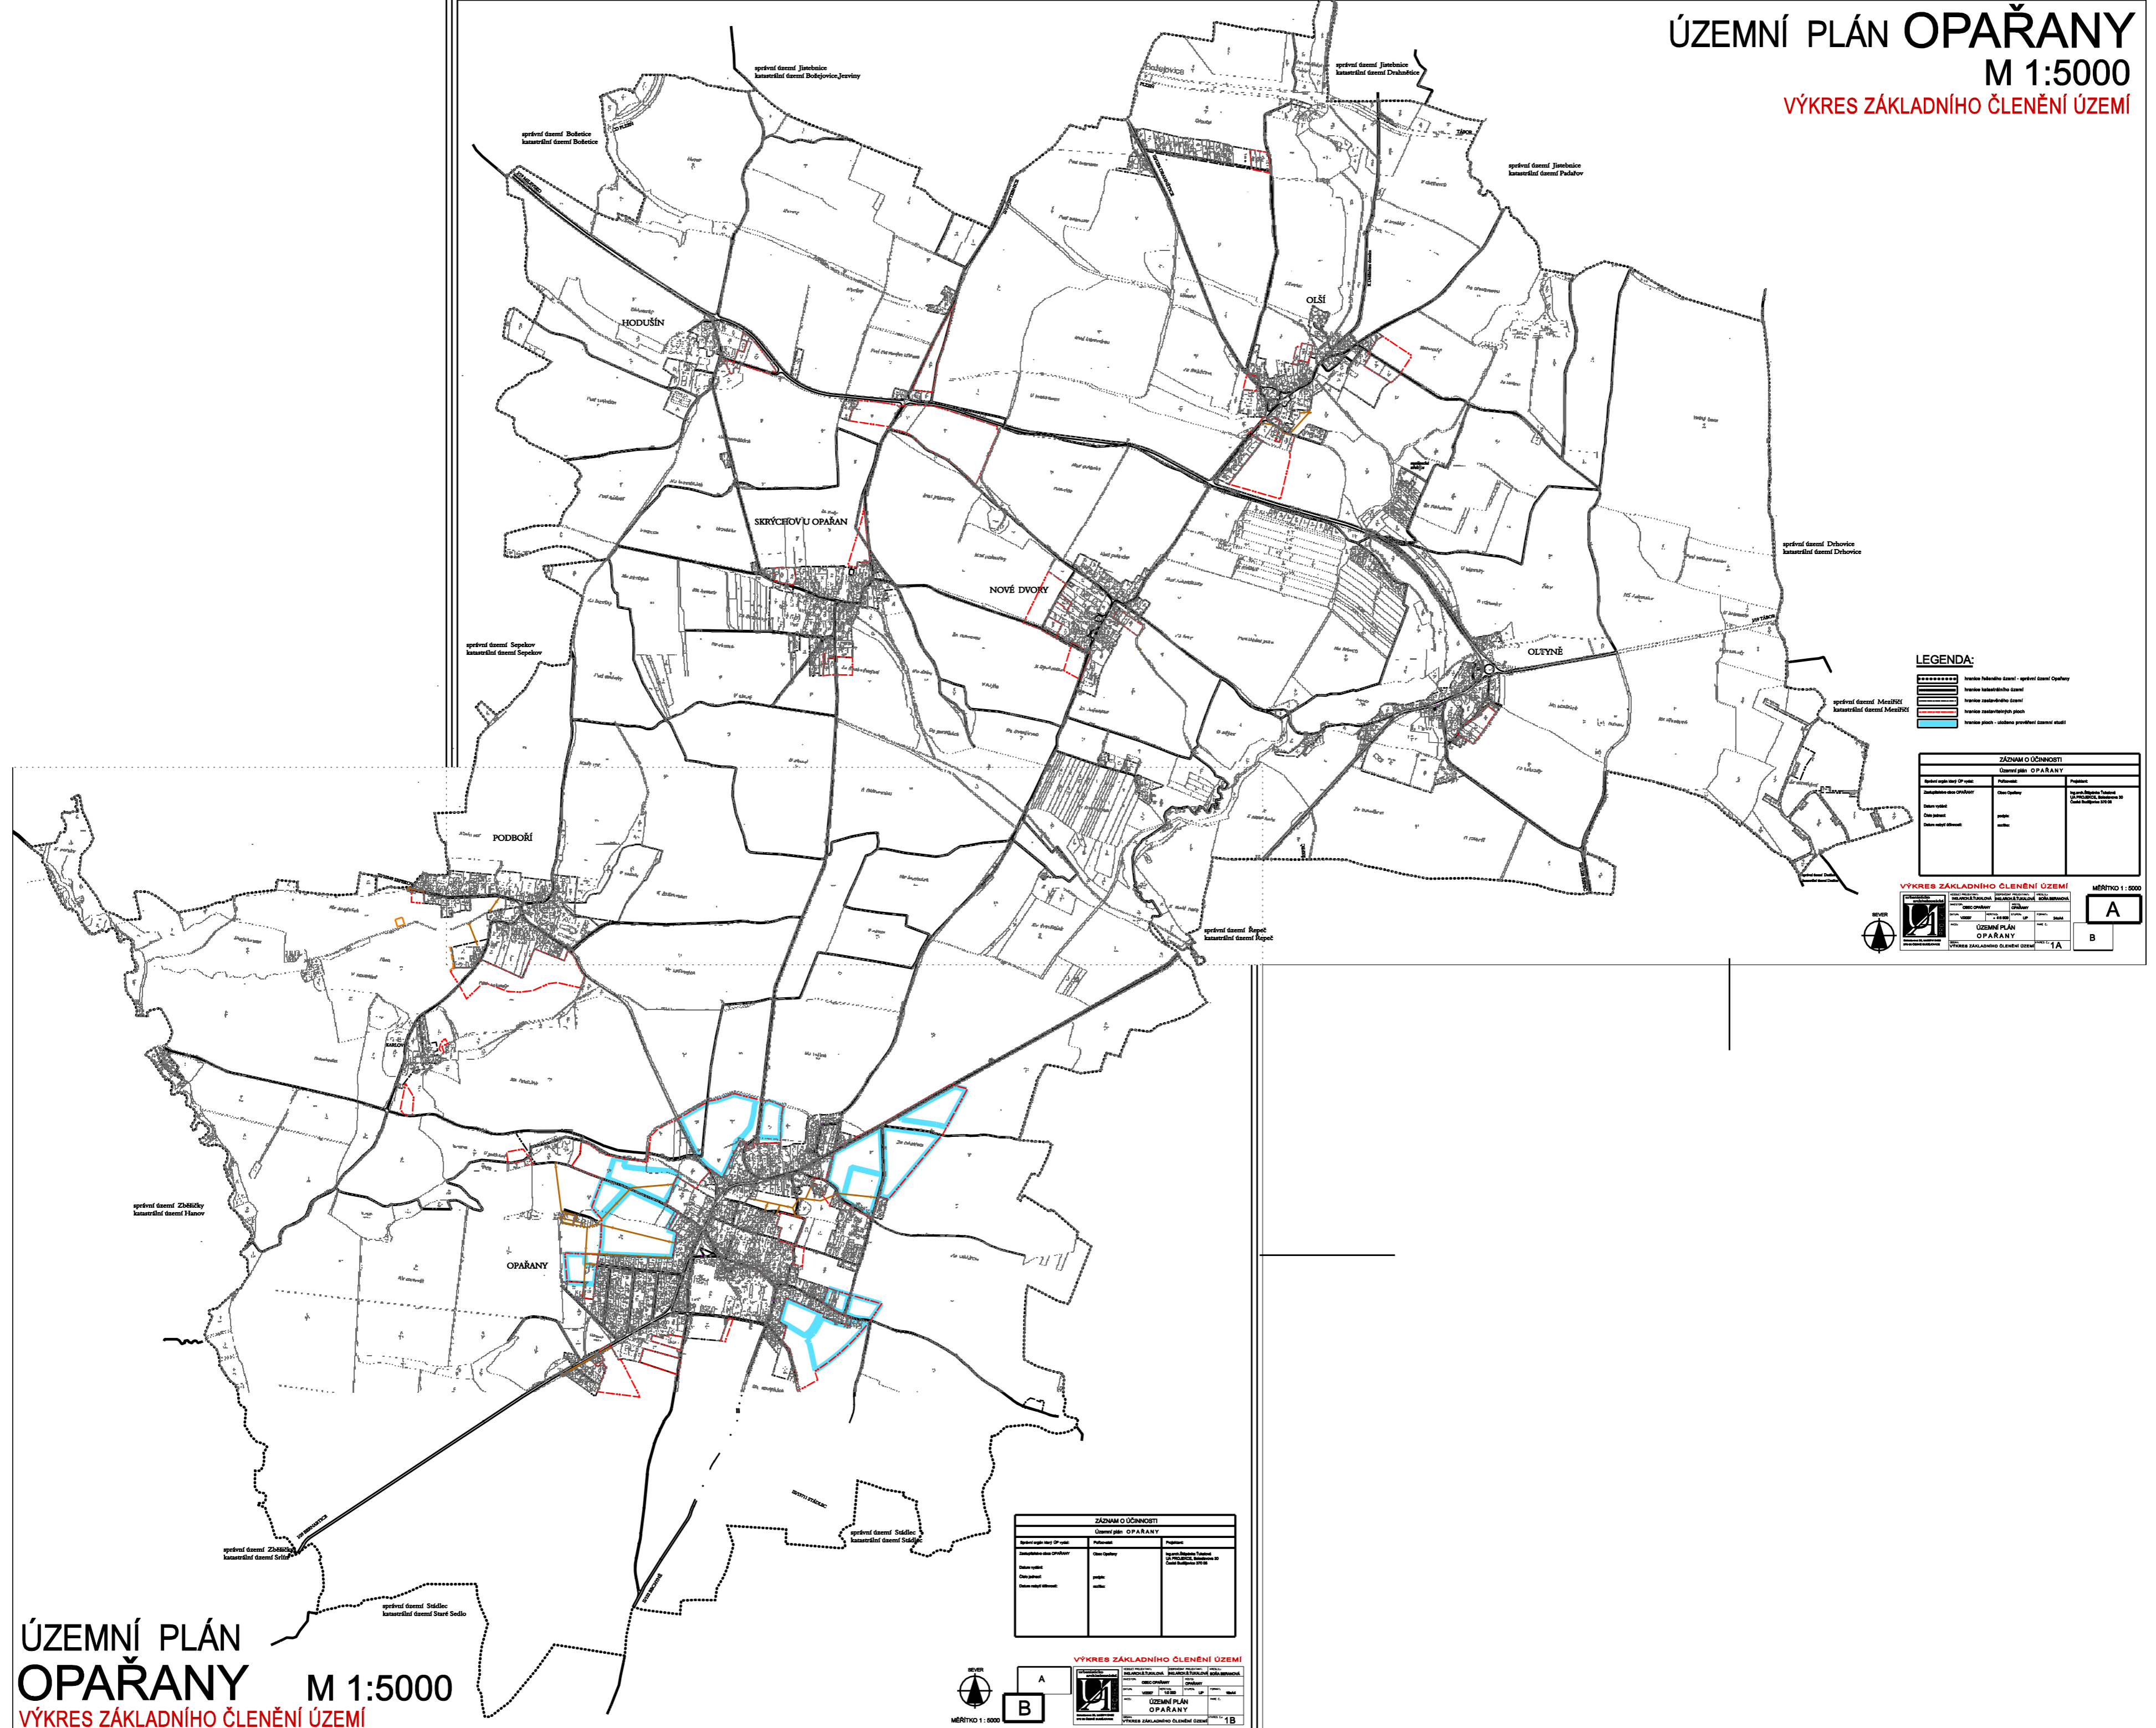

ÚZEMNÍ PLÁN OPAŘANY

M 1:5000

VÝKRES ZÁKLADNÍHO ČLENĚNÍ ÚZEMÍ

ZÁZNAM O ÚČINNOSTI		
Územní plán OPAŘANY		
Podpis starosty MÚP	Podpis	Podpis
Podpis starosty OPAŘANY	Podpis	Podpis
Podpis starosty	Podpis	Podpis
Podpis starosty	Podpis	Podpis

VÝKRES ZÁKLADNÍHO ČLENĚNÍ ÚZEMÍ MĚŘÍTKO 1 : 5000

ÚZEMNÍ PLÁN OPAŘANY

1A B

ÚZEMNÍ PLÁN OPAŘANY

M 1:5000

VÝKRES ZÁKLADNÍHO ČLENĚNÍ ÚZEMÍ

ZÁZNAM O ÚČINNOSTI		
Územní plán OPAŘANY		
Podpis starosty MÚP	Podpis	Podpis
Podpis starosty OPAŘANY	Podpis	Podpis
Podpis starosty	Podpis	Podpis
Podpis starosty	Podpis	Podpis

VÝKRES ZÁKLADNÍHO ČLENĚNÍ ÚZEMÍ MĚŘÍTKO 1 : 5000

ÚZEMNÍ PLÁN OPAŘANY

1A B