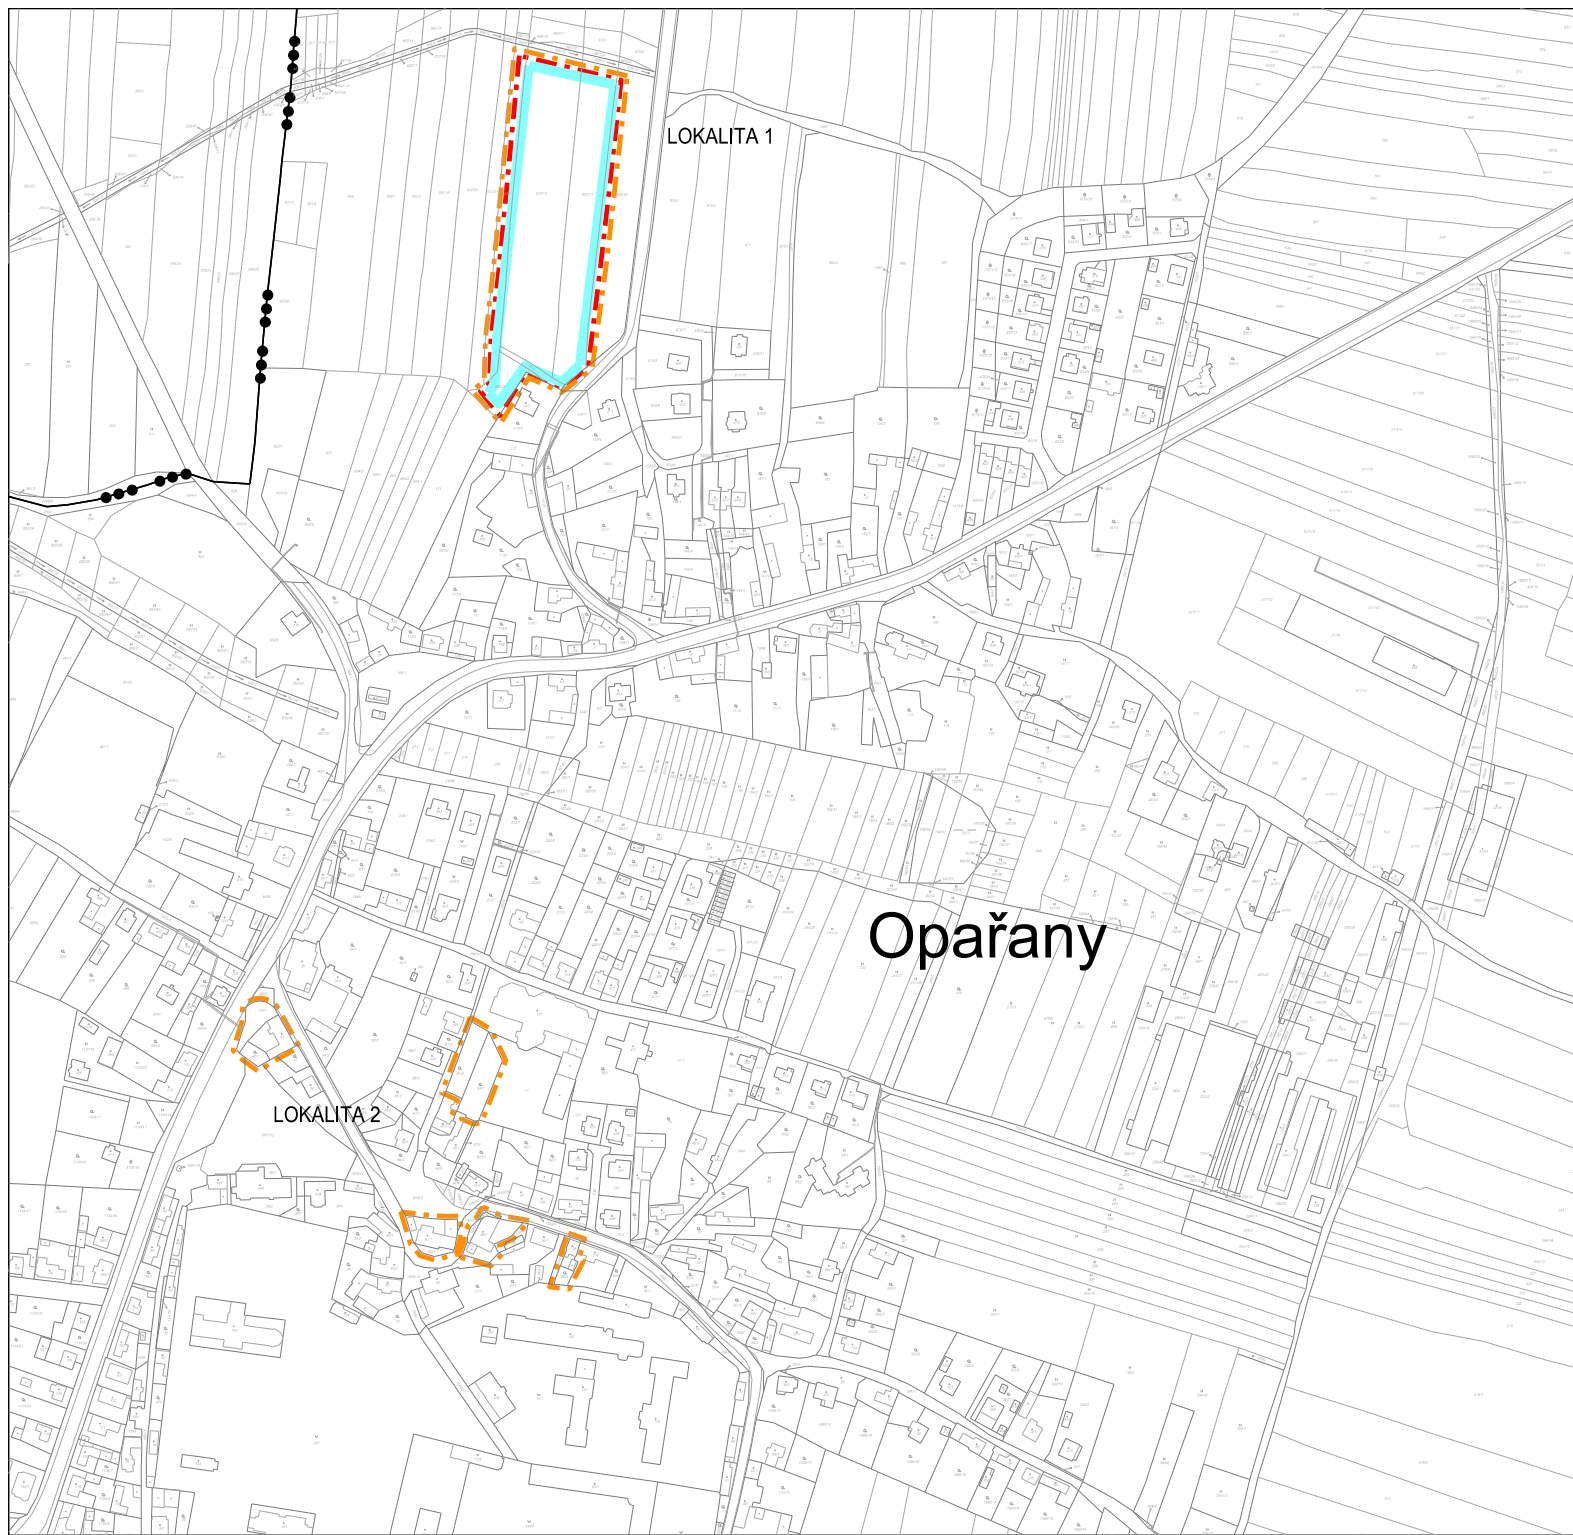

ZMĚNA ÚZEMNÍHO PLÁNU OPAŘANY
 VÝKRES ZÁKLADNÍHO ČLENĚNÍ
 LOKALITA 1,2

LEGENDA

HRANICE A ZNAČENÍ

-  hranice katastrálního území
-  hranice zastavitelných ploch
-  hranice řešeného území
-  hranice ploch pro prověření územní studii

ZÁZNAM O ÚČINNOSTI územní plán OPAŘANY	
správní orgán, který ÚP vydal Zastupitelstvo obce OPAŘANY Pod číslem jednacím: Datum nabytí účinnosti:	Pořizovatel Městský úřad Tábor Odbor územního rozvoje Oprávněná osoba pořizovatele: Ing. Vlastimil Křemen Datum: Razítko:

LOKALITA 1,2			
ZMĚNA ÚZEMNÍHO PLÁNU OPAŘANY VÝKRES ZÁKLADNÍHO ČLENĚNÍ		ZHOTOVITEL: Ing. arch. Dagmar Buzu	
		KRESLIL: Ing. arch. Jakub Medek	
POŘIZOVATEL: obec OPAŘANY	MĚŘÍTKO: 1:5000	DATUM: 04/2013	Č.V.: 1/A